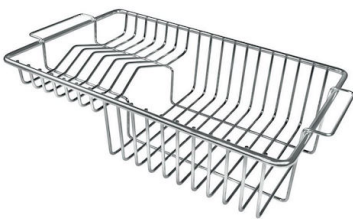

VASCA A RAGGIO STRETTO

Vasche con forme squadrate dal design moderno e con aumentata capienza. Per un'estetica minimal coniugata con la massima praticità.

VASCA PROFONDA

Vasche che raggiungono una profondità importante, oltre i 20 cm, grazie alla evoluta tecnologia produttiva, che offrono grande capienza e praticità in tutte le operazioni di lavaggio.

Dotazioni standard Ganci di fissaggio, guarnizione, piletta, troppo-pieno e sifone, Imballo in scatola

Fori Mixer 2 fori di serie - 3° e 4° foro su richiesta

Foro incasso 570x480 mm

Gocciolatoio No

Misura vasca 500 x 350 mm

Note: Guarnizioni premontate

Numero vasche 1 vasca

Piletta Piletta con comando automatico PM

DATI TECNICI

IN DOTAZIONE

Piletta automatica - PM
8407 113

ACCESSORI OPZIONALI

Griglia portapiatti inox
8100 305

Tagliere in legno Iroko
8643 117

Griglia Black
8100 618

ABBINAMENTI CONSIGLIATI

Miscelatore Milanello
8425 100

Miscelatore NYC
8486 000